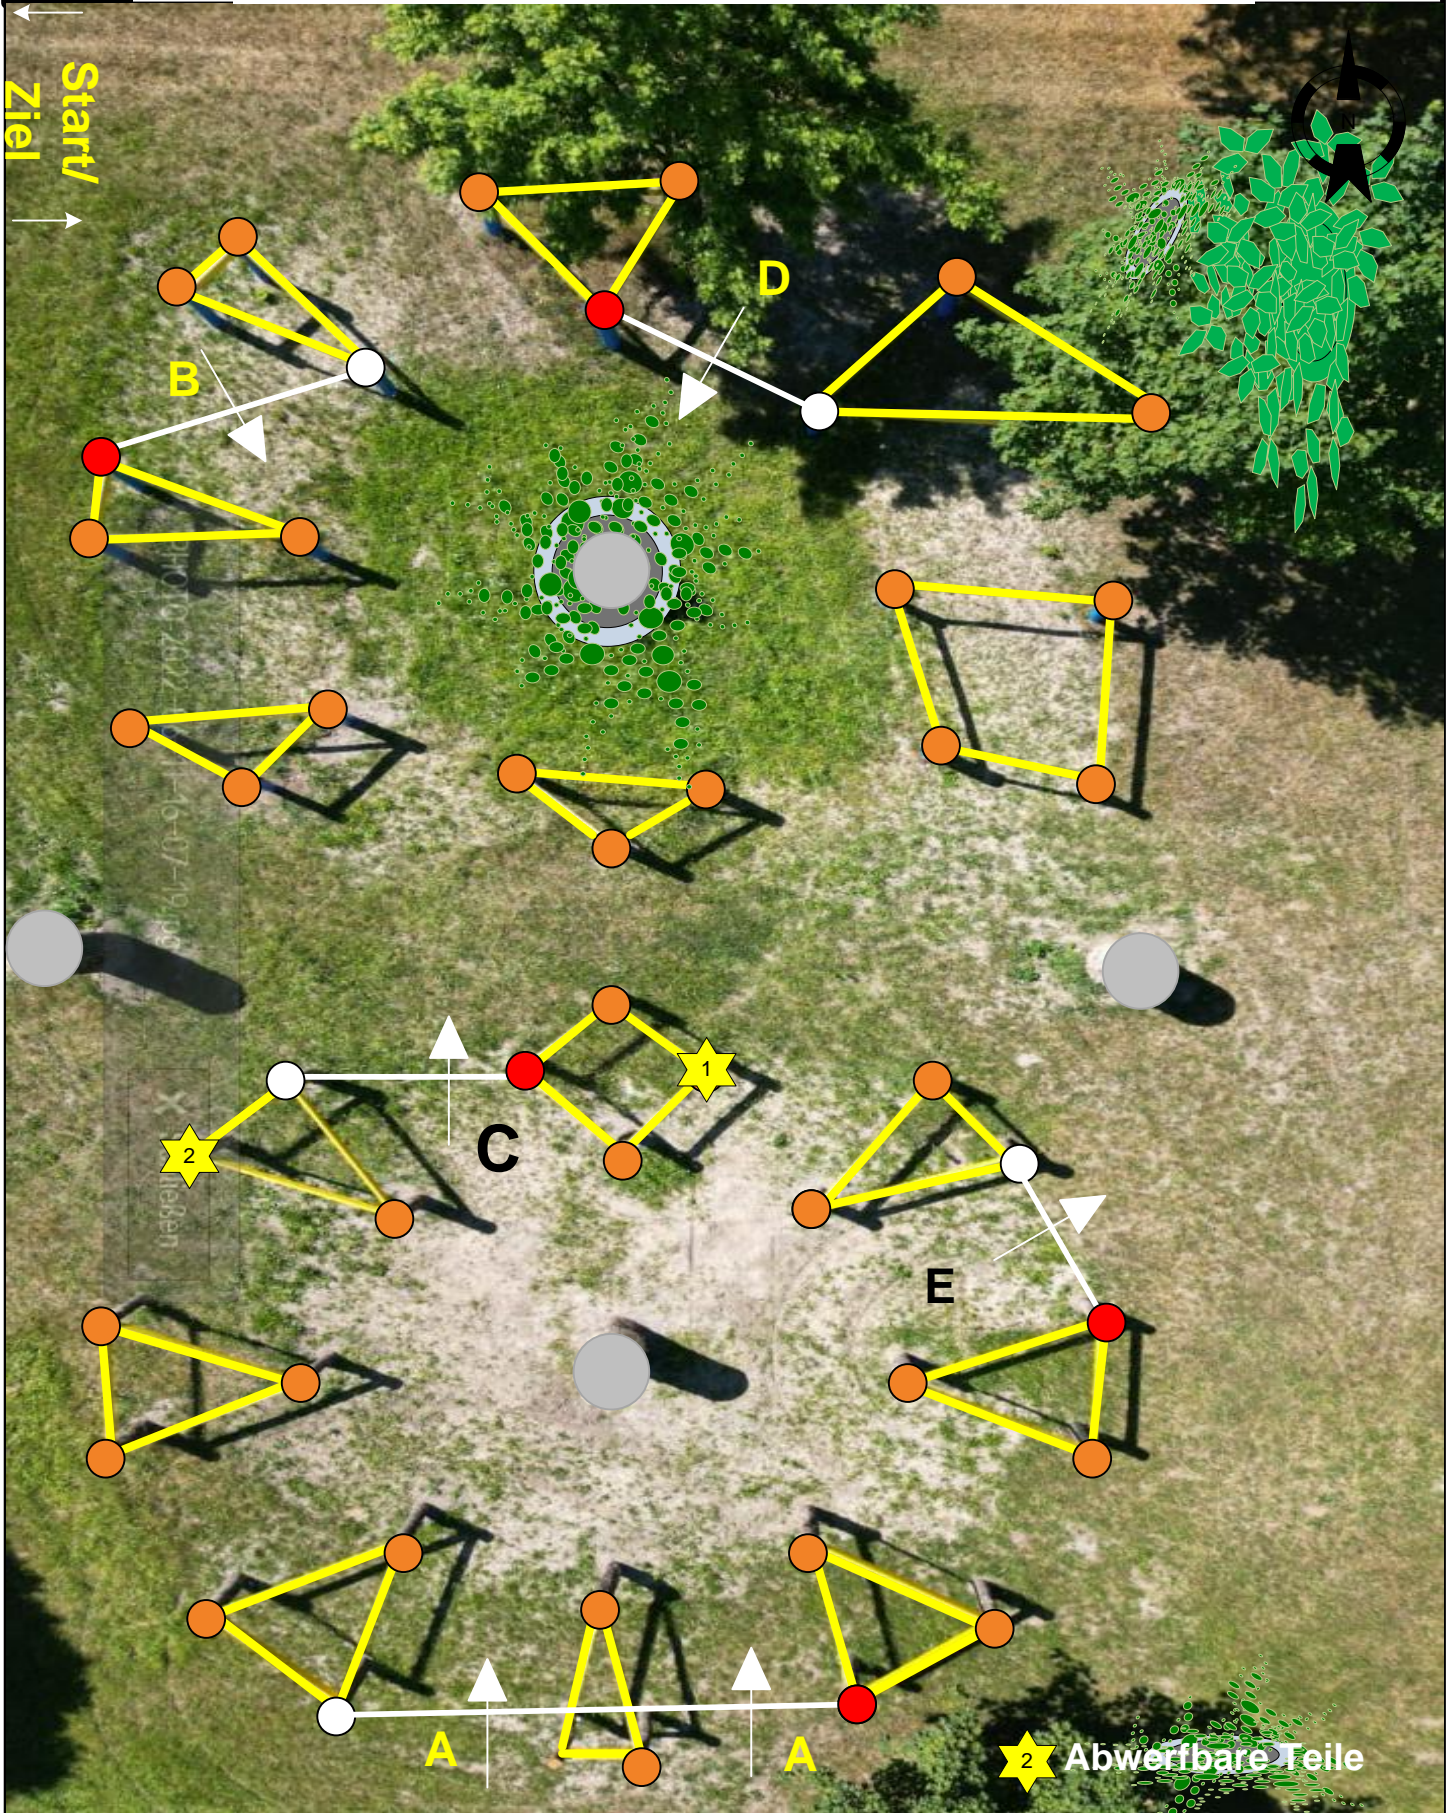

Start Aufwärmstrecke- KM1- KM2- T1- KM3- KM4- Ziel

Start Hindernisstrecke – H1- T2- T3- 1Km- T4- H2- T5- T6- 2Km- H3- T7- (Dorfrunde)- 3Km- T8- 4Km- H4- T9- T10- 5Km-H5- Ziel

H1

Labyrinth

Süddeutsche Mannschaftsmeisterschaft 2023
Reit- u. Fahrverein Ottenheim e.V.

H2

3 Abwerfbare

Teile

Süddeutsche Mannschaftsmeisterschaft 2023 Reit- u. Fahrverein Ottenheim e.V.

 Abwerfbare Teile

Start
/ Ziel
[]

Start/
Ziel

Abwerfbare Teile