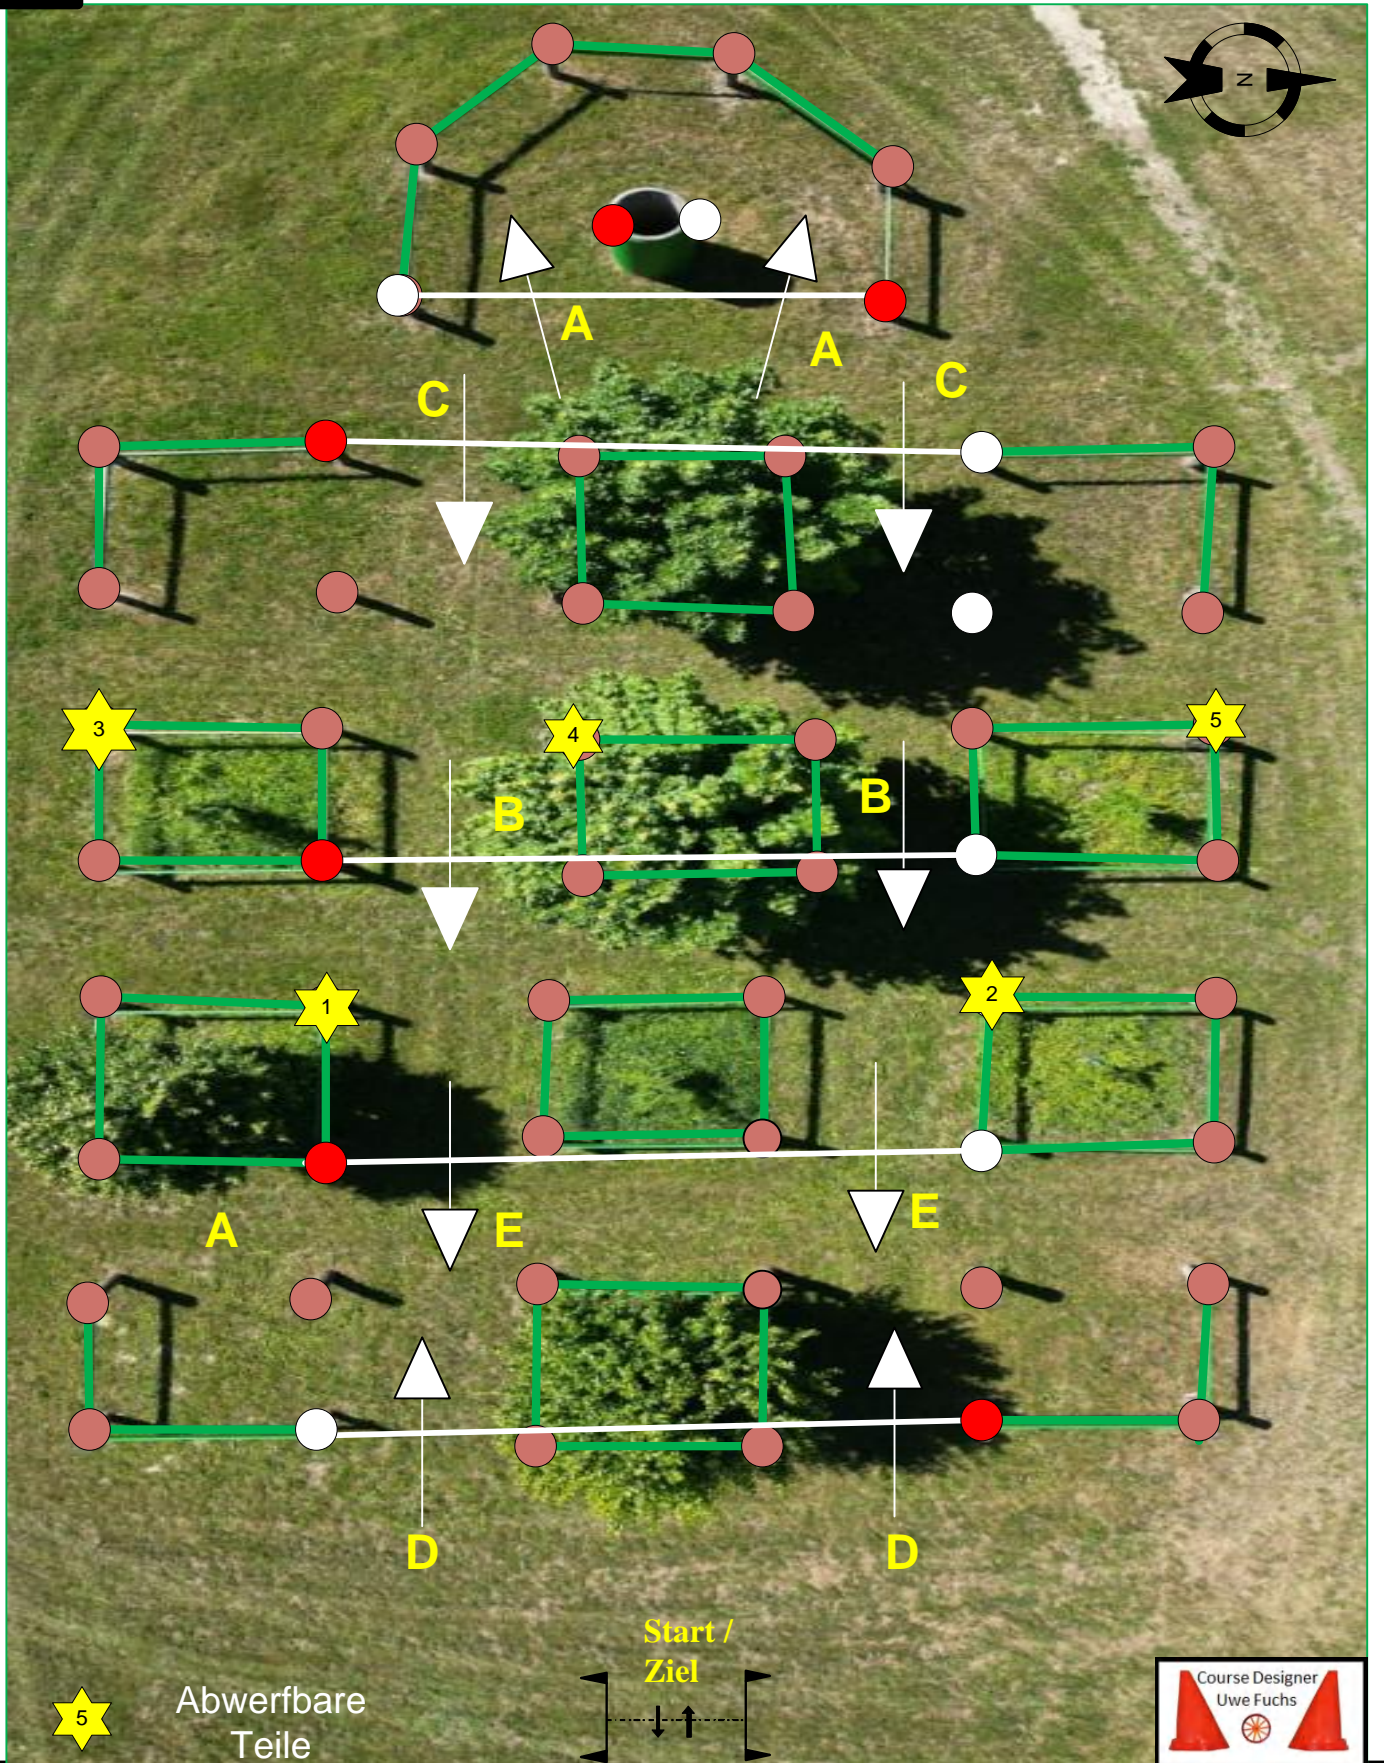

Reithalle

Fahrplatz 2
(Hindernisfahren)

Fahrplatz 1
(Dressur)

Ziel-
Hindernis-
strecke

5000m

Kl. Reitplatz

H5

H4

Start Aufwärmstrecke- KM1- KM2- T1- KM3- KM4- Ziel

Start Hindernisstrecke – H1- T2- T3- 1Km- T4- H2- T5- T6- 2Km- H3- T7- (Dorfrunde)- 3Km- T8- 4Km- H4- T9- T10- 5Km-H5- Ziel

H1

Labyrinth

Süddeutsche Mannschaftsmeisterschaft 2023
Reit- u. Fahrverein Ottenheim e.V.