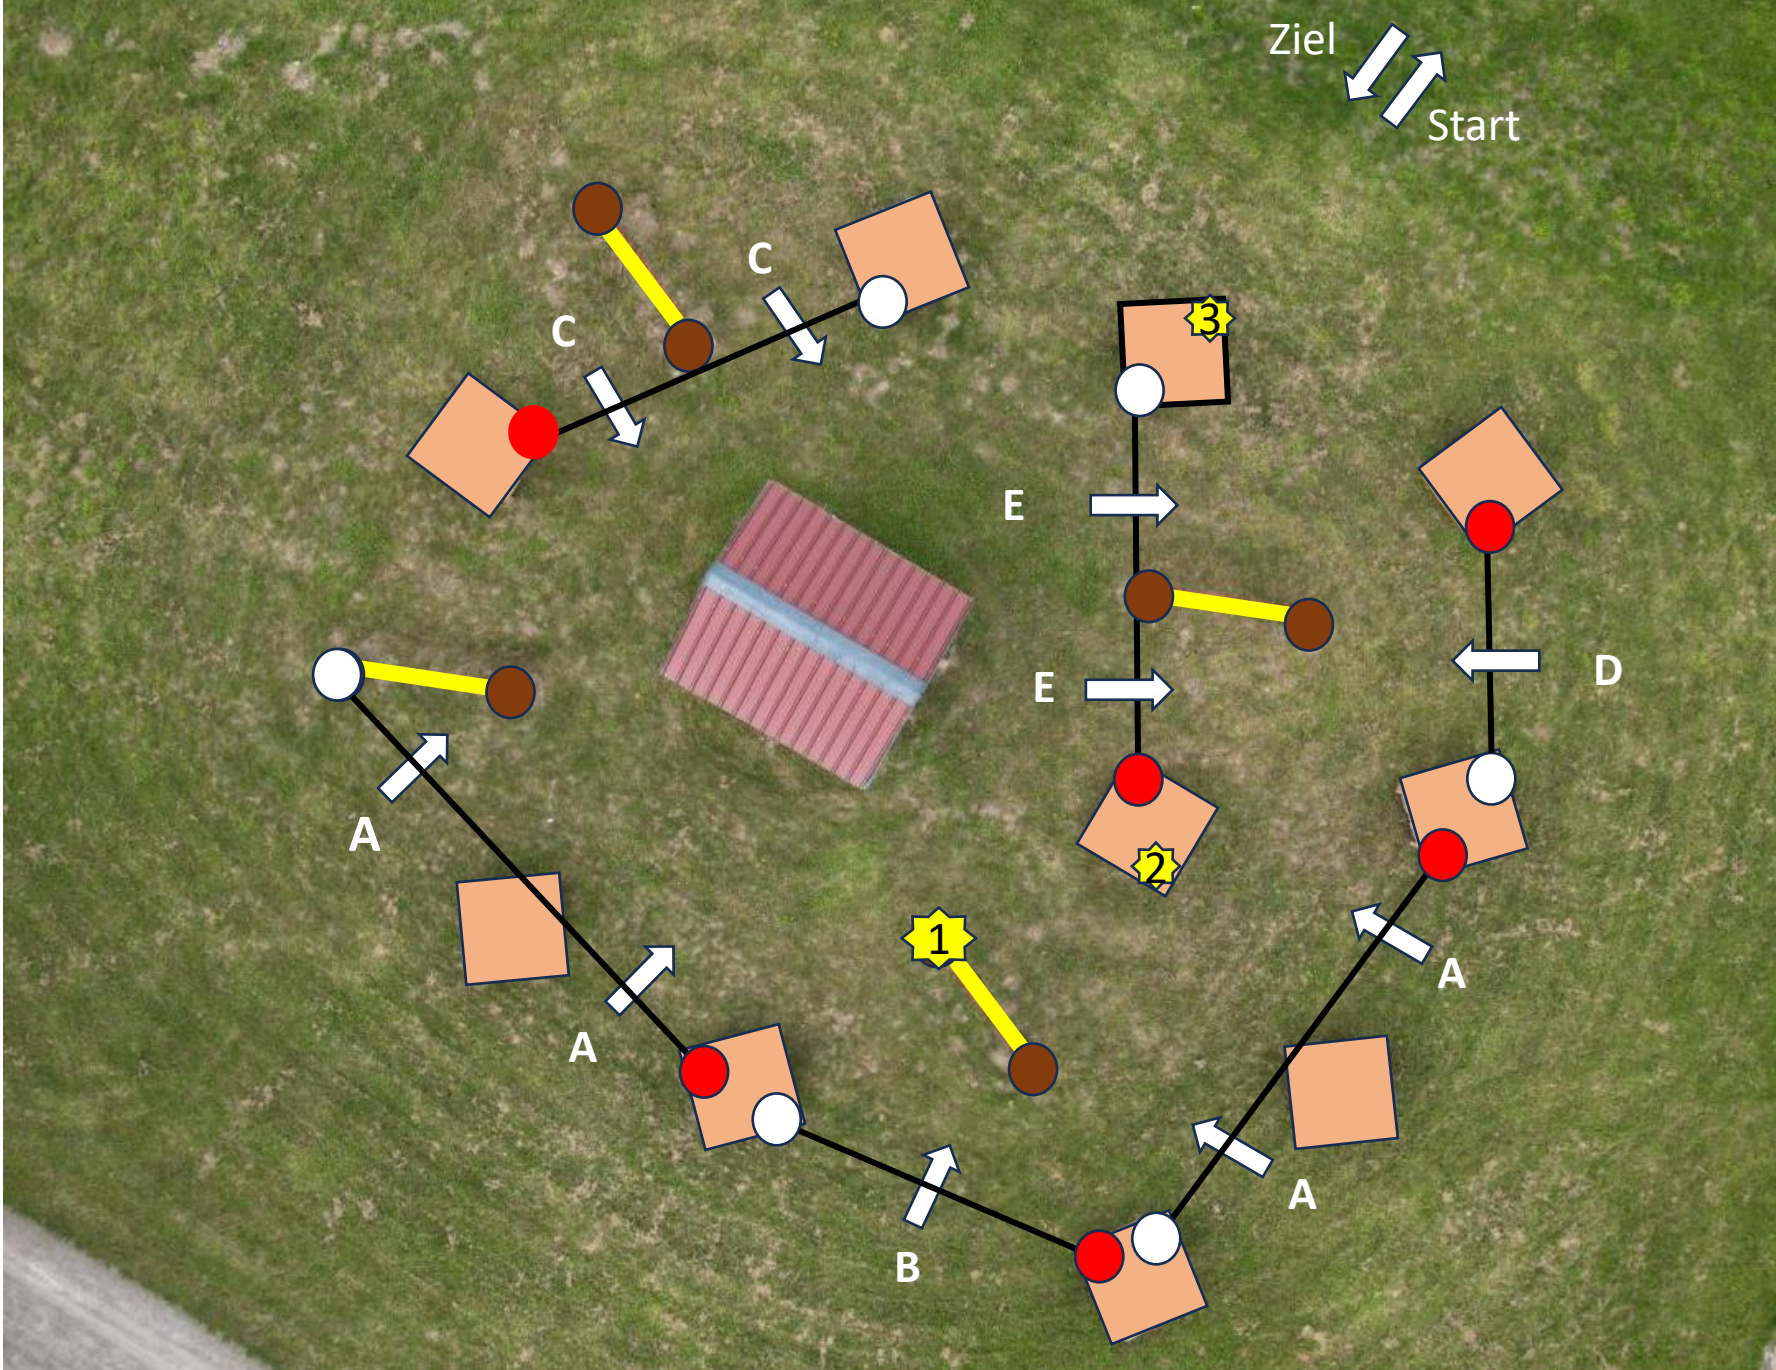

Start Aufwärmstrecke- KM1- KM2- T1- KM3- KM4- Ziel

Start Hindernisstrecke – H1- T2- T3- 1Km- T4- H2- T5- T6- 2Km- H3- T7- (Dorfrunde)- 3Km- T8- 4Km- H4- T9- T10- 5Km-H5- Ziel

H1

Labyrinth

Süddeutsche Mannschaftsmeisterschaft 2023
Reit- u. Fahrverein Ottenheim e.V.

H2

3 Abwerfbare

Teile

Süddeutsche Mannschaftsmeisterschaft 2023 Reit- u. Fahrverein Ottenheim e.V.

 Abwerfbare Teile

Start
/ Ziel
[]

Start/
Ziel

Abwerfbare Teile