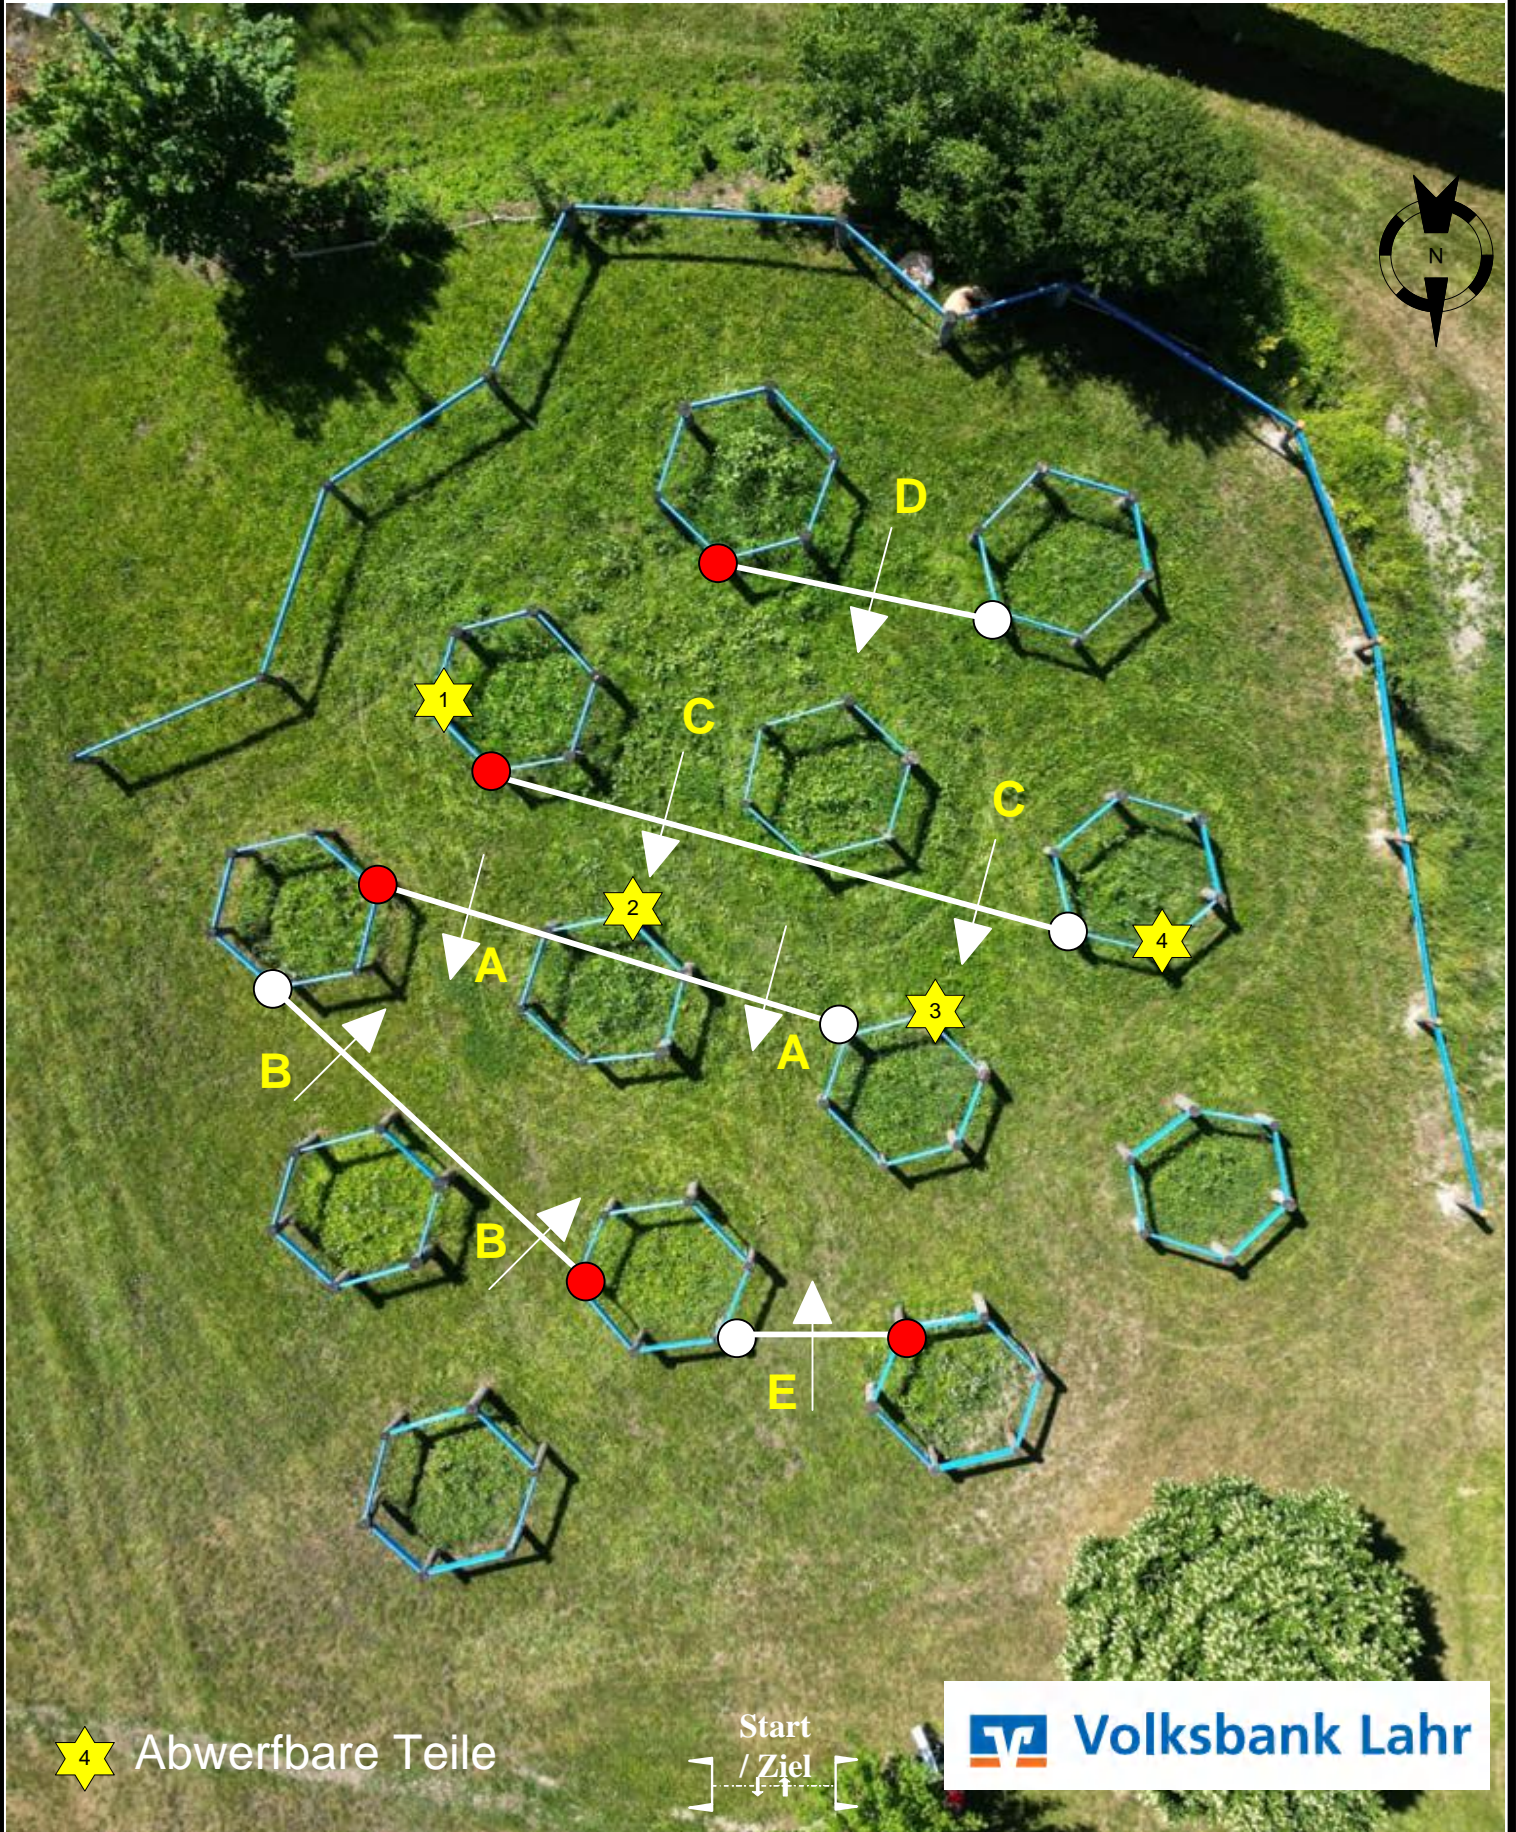

Reithalle

Fahrplatz 2
(Hindernisfahren)

Fahrplatz 1
(Dressur)

Ziel-
Hindernis-
strecke

5000m

Kl. Reitplatz

H5

H4

Start Aufwärmstrecke- KM1- KM2- T1- KM3- KM4- Ziel

Start Hindernisstrecke – H1- T2- T3- 1Km- T4- H2- T5- T6- 2Km- H3- T7- (Dorfrunde)- 3Km- T8- 4Km- H4- T9- T10- 5Km-H5- Ziel

H1

Labyrinth

Süddeutsche Mannschaftsmeisterschaft 2023
Reit- u. Fahrverein Ottenheim e.V.

H2

3 Abwerfbare

Teile

Süddeutsche Mannschaftsmeisterschaft 2023 Reit- u. Fahrverein Ottenheim e.V.

 Abwerfbare Teile

Start
/ Ziel
[]

Start/
Ziel

Abwerfbare Teile