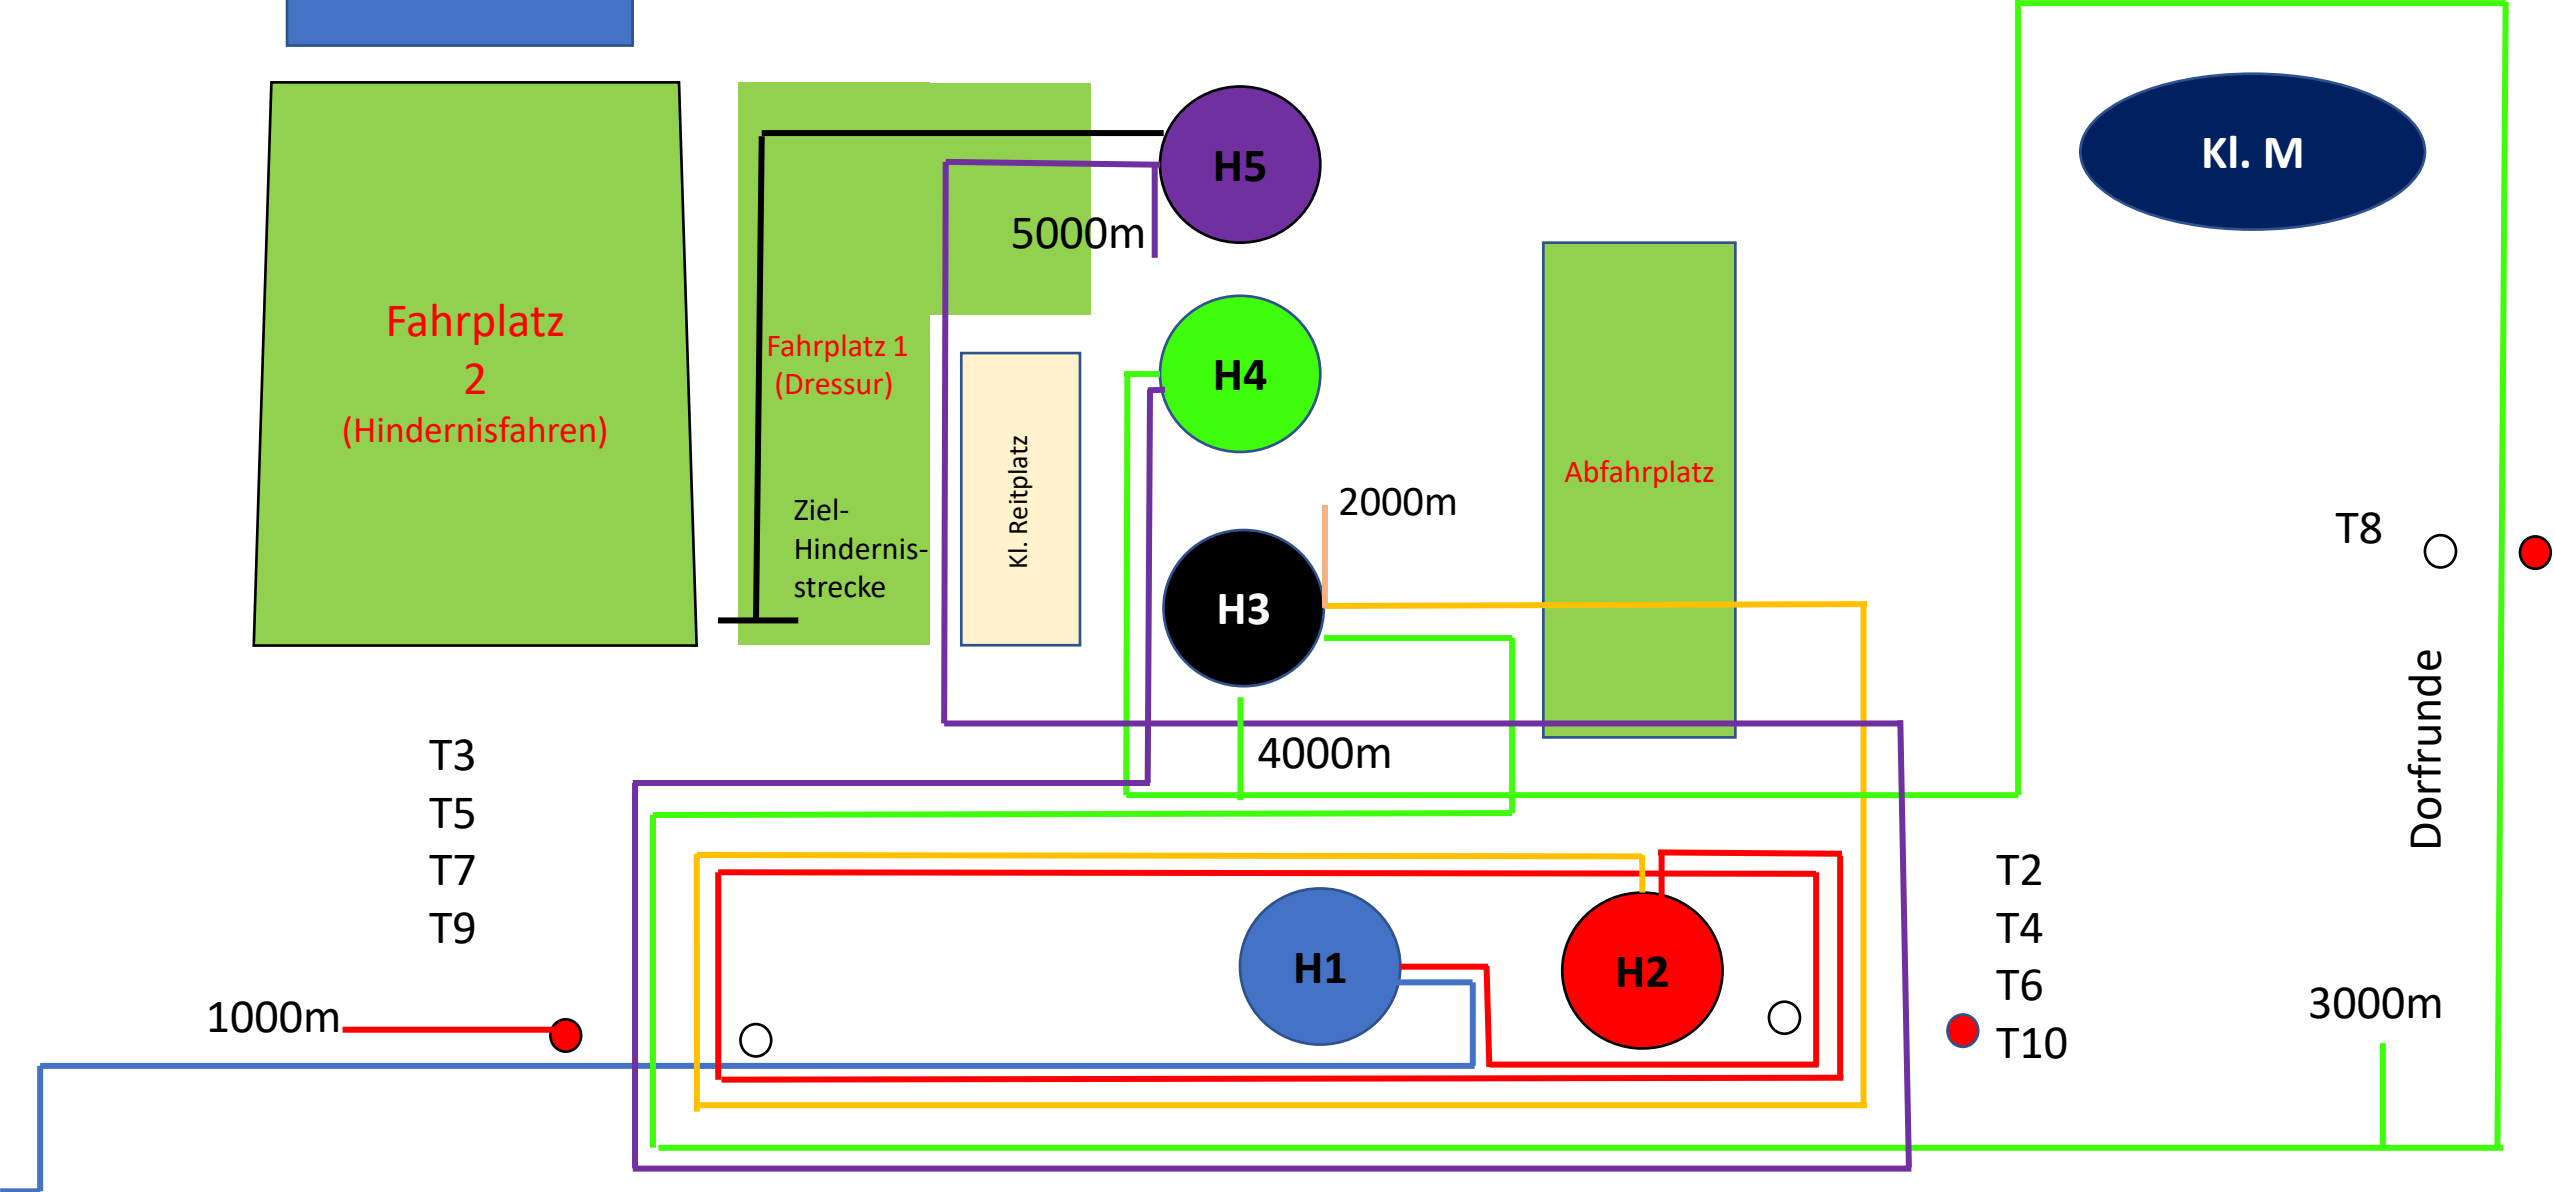

Süddeutsche Mannschaftsmeisterschaft 2023

Reit- u. Fahrverein Ottenheim e.V.

Reithalle

Fahrplatz 2
(Hindernisfahren)

Fahrplatz 1
(Dressur)

Ziel-
Hindernis-
strecke

5000m

Kl. Reitplatz

H5

H4

H3

2000m

Abfahrplatz

4000m

H1

H2

Kl. M

T8

Dorfrunde

T3
T5
T7
T9

1000m

T2
T4
T6
T10

3000m

Start-Hindernisstrecke