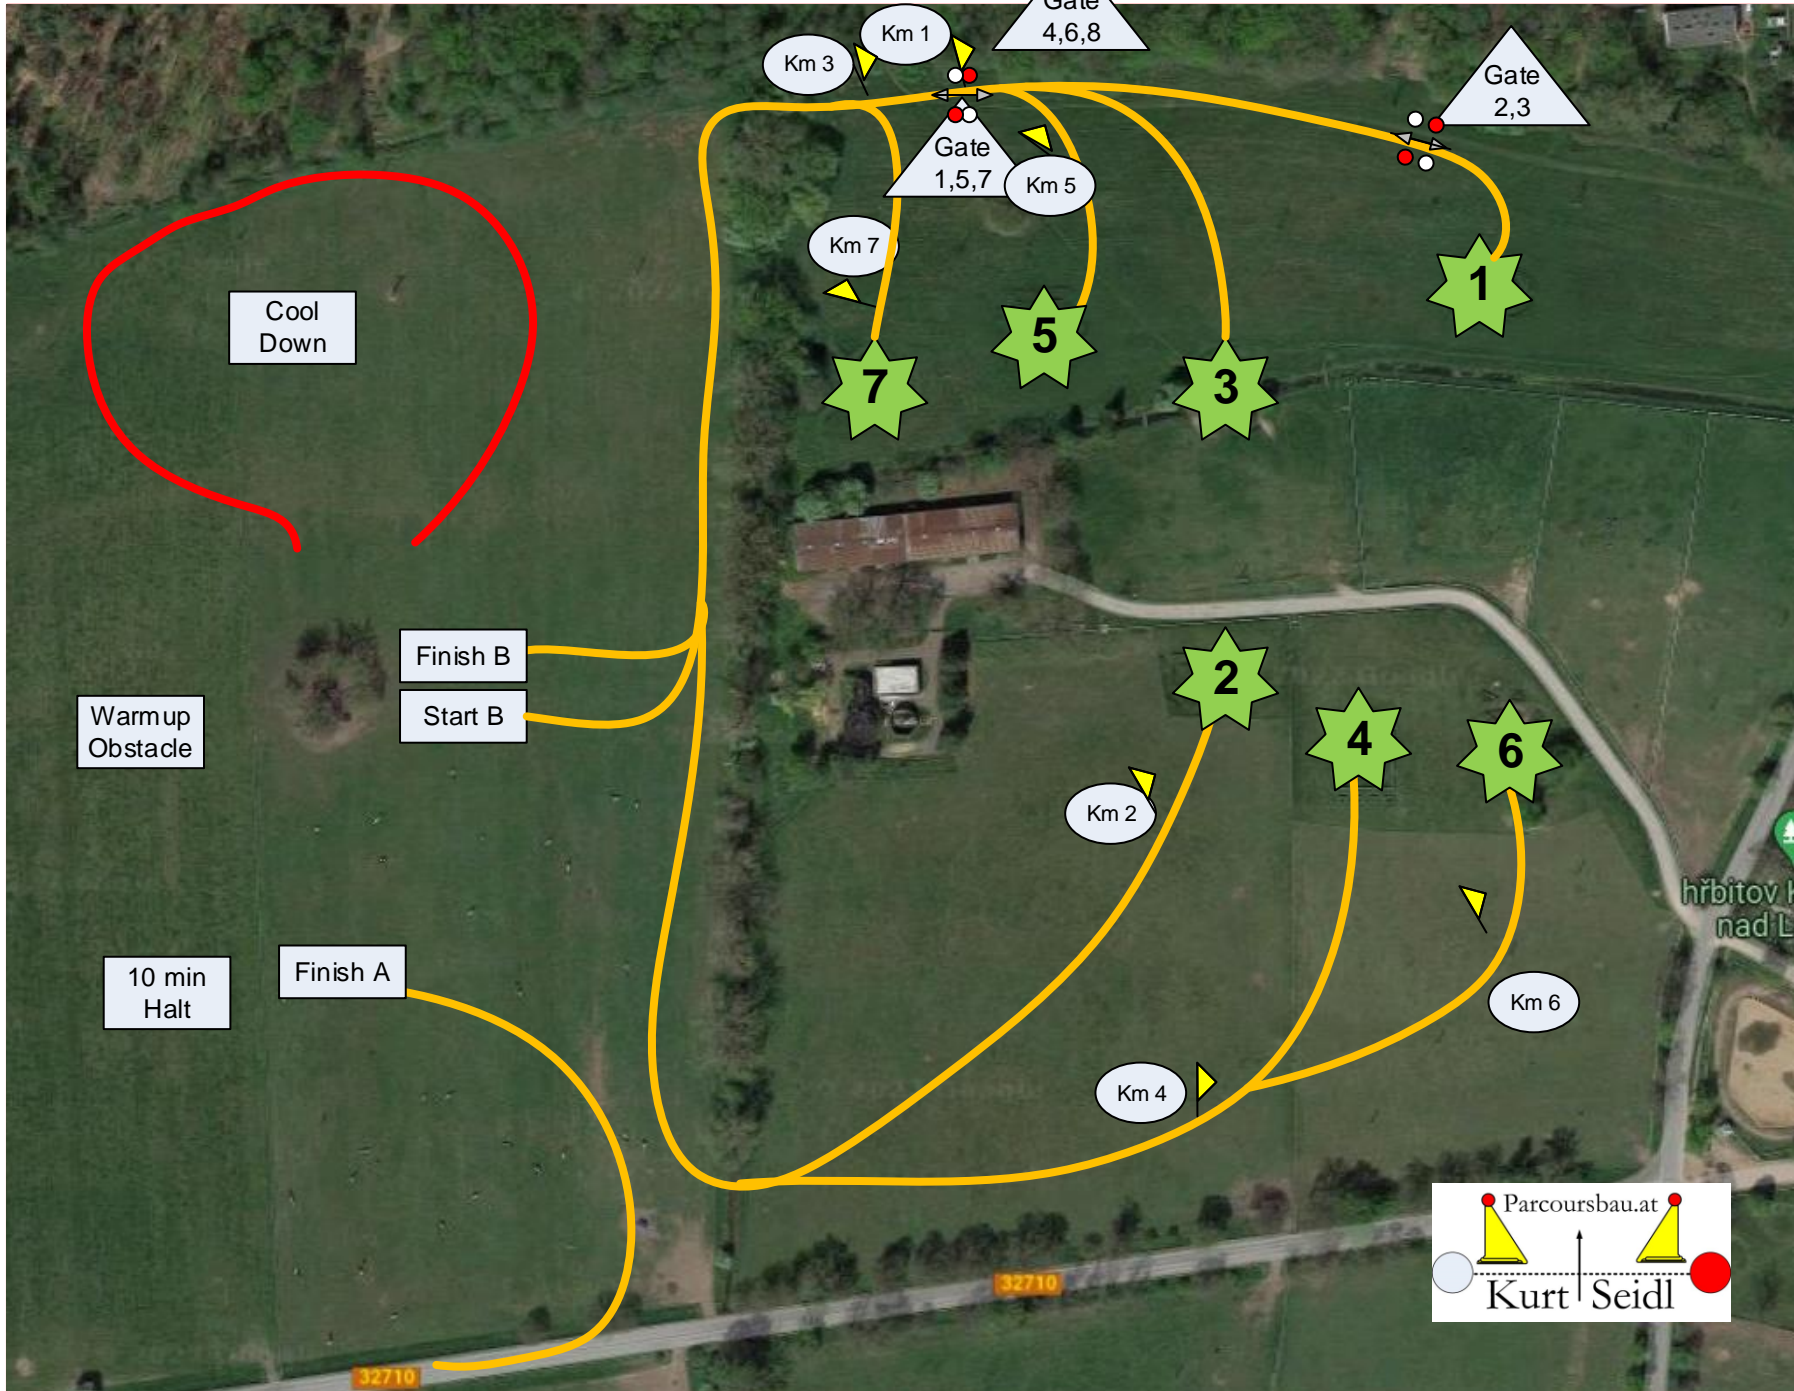

# Marathon Course

CAI3\* Kladruby April 2022

Section A 4.800 m

# SECTION B CAI3\*

CAI\*\*\* Kladruby 2022

- Start B
- Gate 1
- Gate 2
- Obst.1
- Gate 3
- Gate 4
- Km 1
- Obst.2
- Km 2
- Gate 5
- Obst.3
- Gate 6
- Km 3
- Obst.4
- Km 4
- Gate 7
- Obst.5
- Km 5
- Gate 8
- Obst.6
- Km 6
- Obst.7
- Km 7
- Finish B
- 7300m

# SECTION B CAI2\*/PONY 3\*

CAI\*\*\* Kladruby 2022

- Start B
- Gate 1
- Gate 2
- Obst.1
- Gate 3
- Gate 4
- Km 1
- Obst.2
- Km 2
- Gate 5
- Obst.3
- Gate 6
- Km 3
- Obst.4
- Km 4
- Gate 7
- Obst.5
- Km 5
- Gate 8
- Obst.6
- Km 6
- Finish B
- 6400m