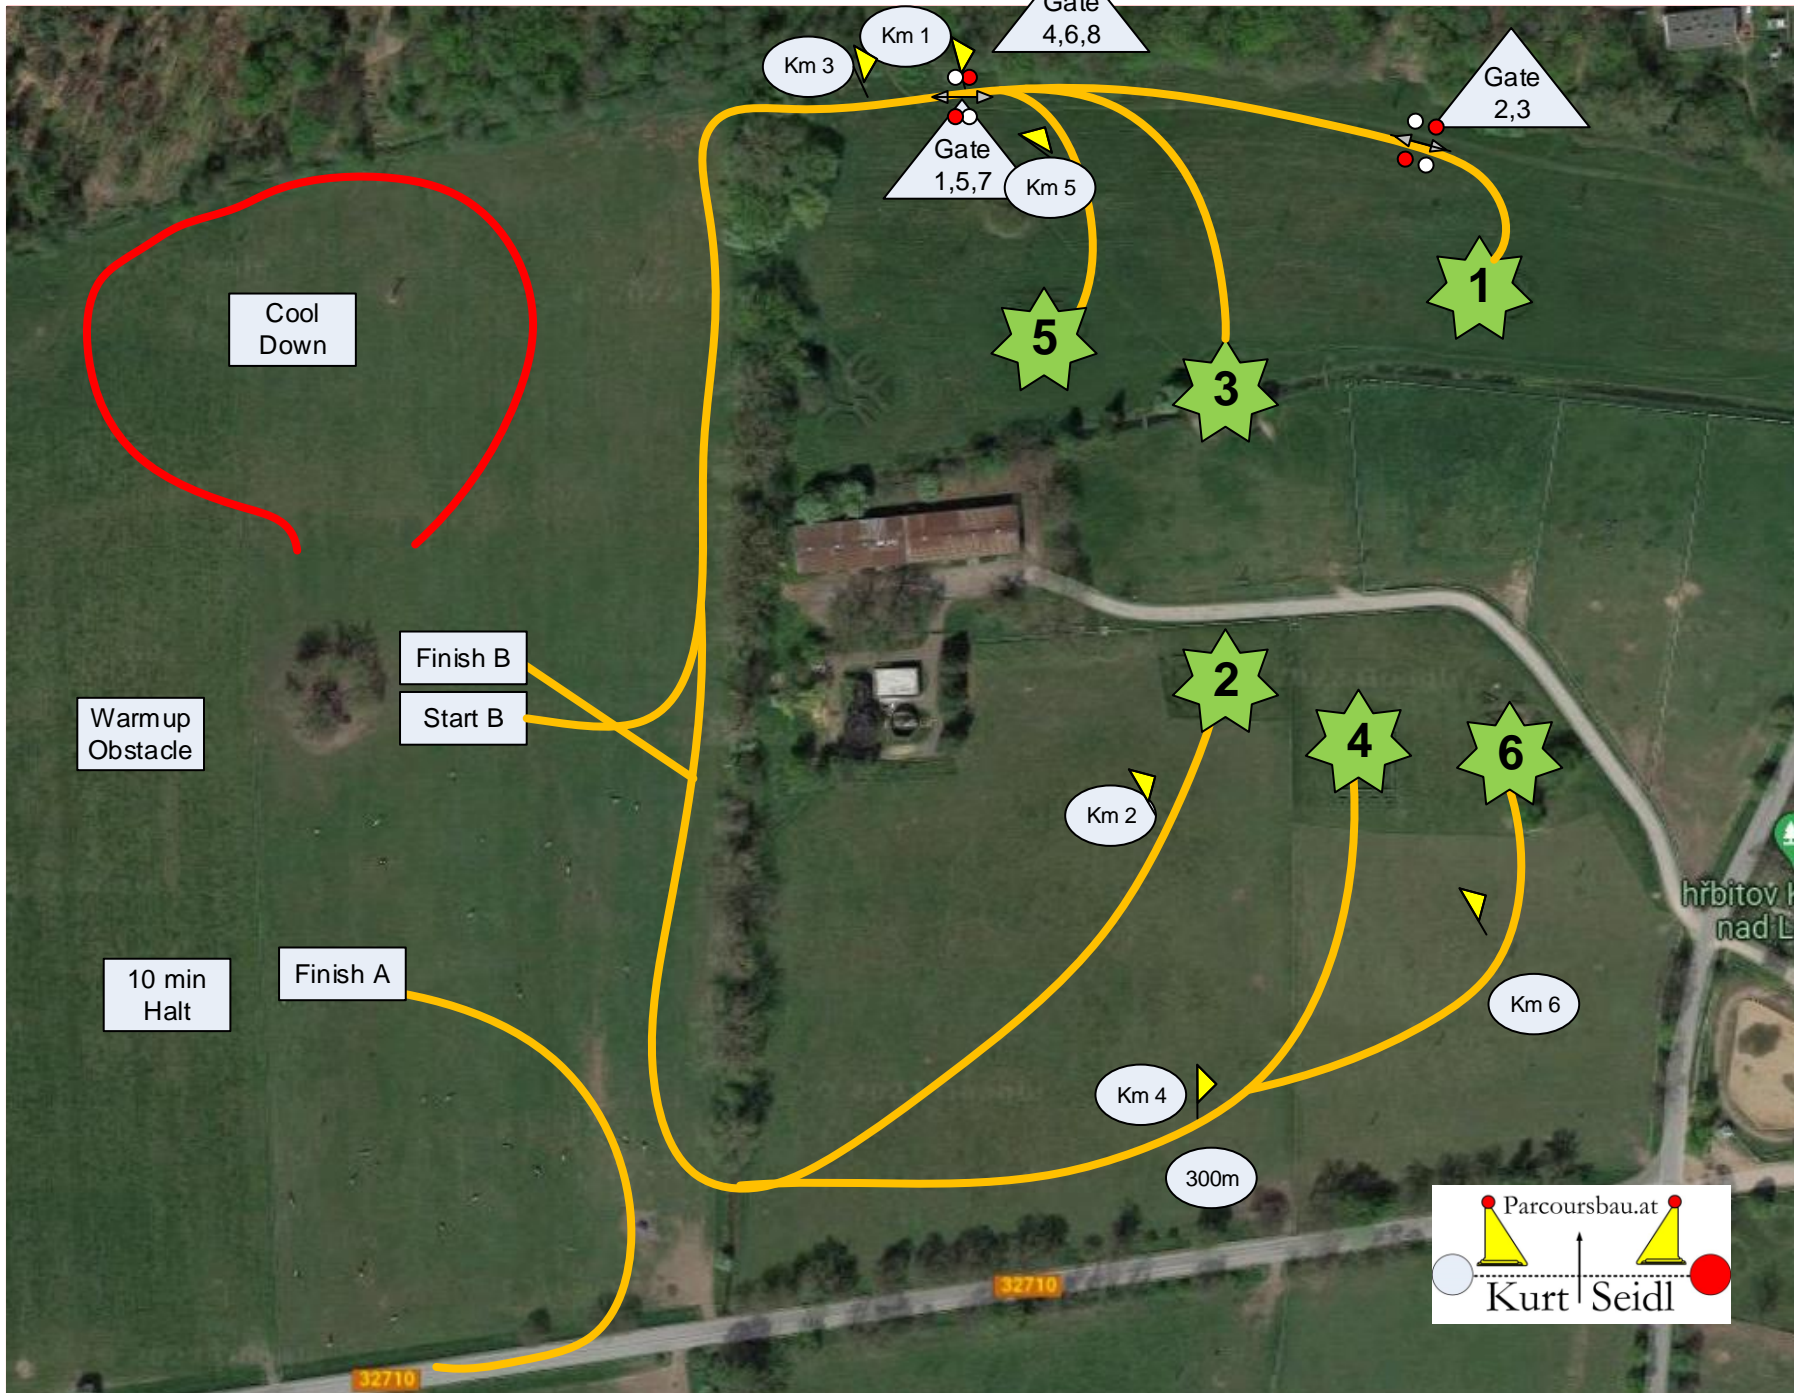

# SECTION B CAI3\*

CAI\*\*\* Kladruby 2022

- Start B
- Gate 1
- Gate 2
- Obst.1
- Gate 3
- Gate 4
- Km 1
- Obst.2
- Km 2
- Gate 5
- Obst.3
- Gate 6
- Km 3
- Obst.4
- Km 4
- Gate 7
- Obst.5
- Km 5
- Gate 8
- Obst.6
- Km 6
- Obst.7
- Km 7
- Finish B
- 7300m

# SECTION B CAI2\*/PONY 3\*

CAI\*\*\* Kladruby 2022

- Start B
- Gate 1
- Gate 2
- Obst.1
- Gate 3
- Gate 4
- Km 1
- Obst.2
- Km 2
- Gate 5
- Obst.3
- Gate 6
- Km 3
- Obst.4
- Km 4
- Gate 7
- Obst.5
- Km 5
- Gate 8
- Obst.6
- Km 6
- Finish B
- 6400m