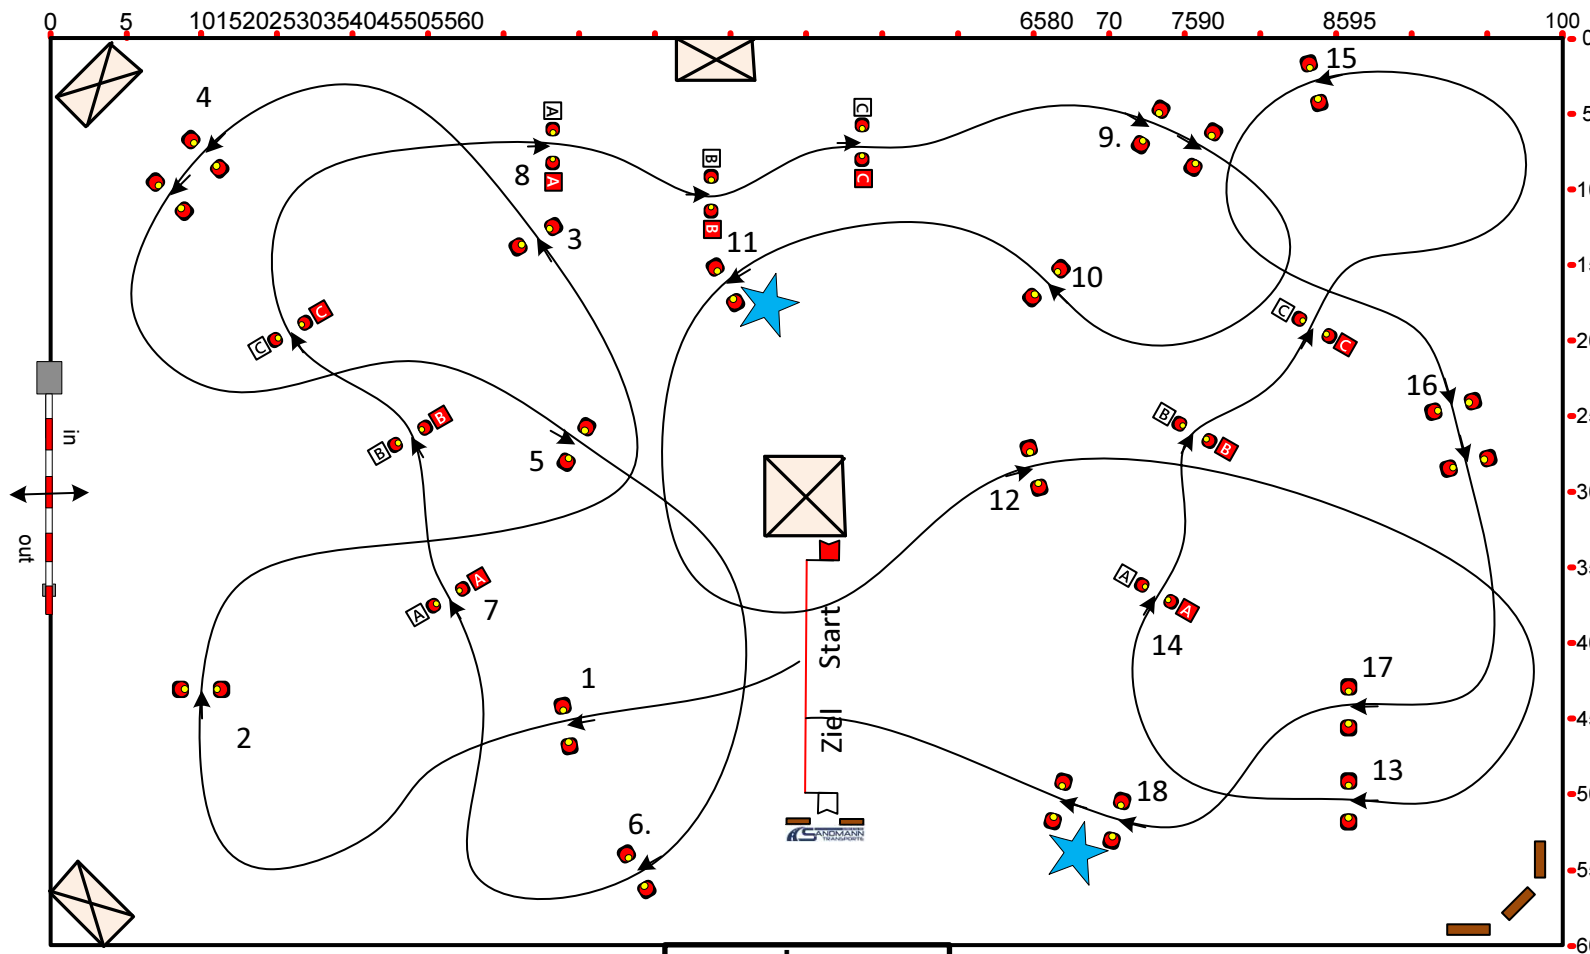

# Hindernisfahren Kl. M

Prfg.Nr: 03;08 und 13

Richtv:LPO§721A

IHR PARTNER FÜR BEWEGUNG

SCALE: 1:500

**Arena 1**

Comp. Nr. Prfg. Nr.	Competition Prüfung	Length Länge Meter	Speed Tempo m/min	Time allowed Erlaubte Zeit Sec.	Time Max Höchstzeit Sec.	Width Hindernisbreite	Width Hindernisbreite ★	Obstacles Hindernisse
3	Pony Einspanner	620240155310				Spur zzgl. 20 cm	Spur zzgl. 15 cm	18
08 13	Pferde Einspanner Pony Zweispänner	640240160320				Spur zzgl. 20 cm	Spur zzgl. 15 cm	18