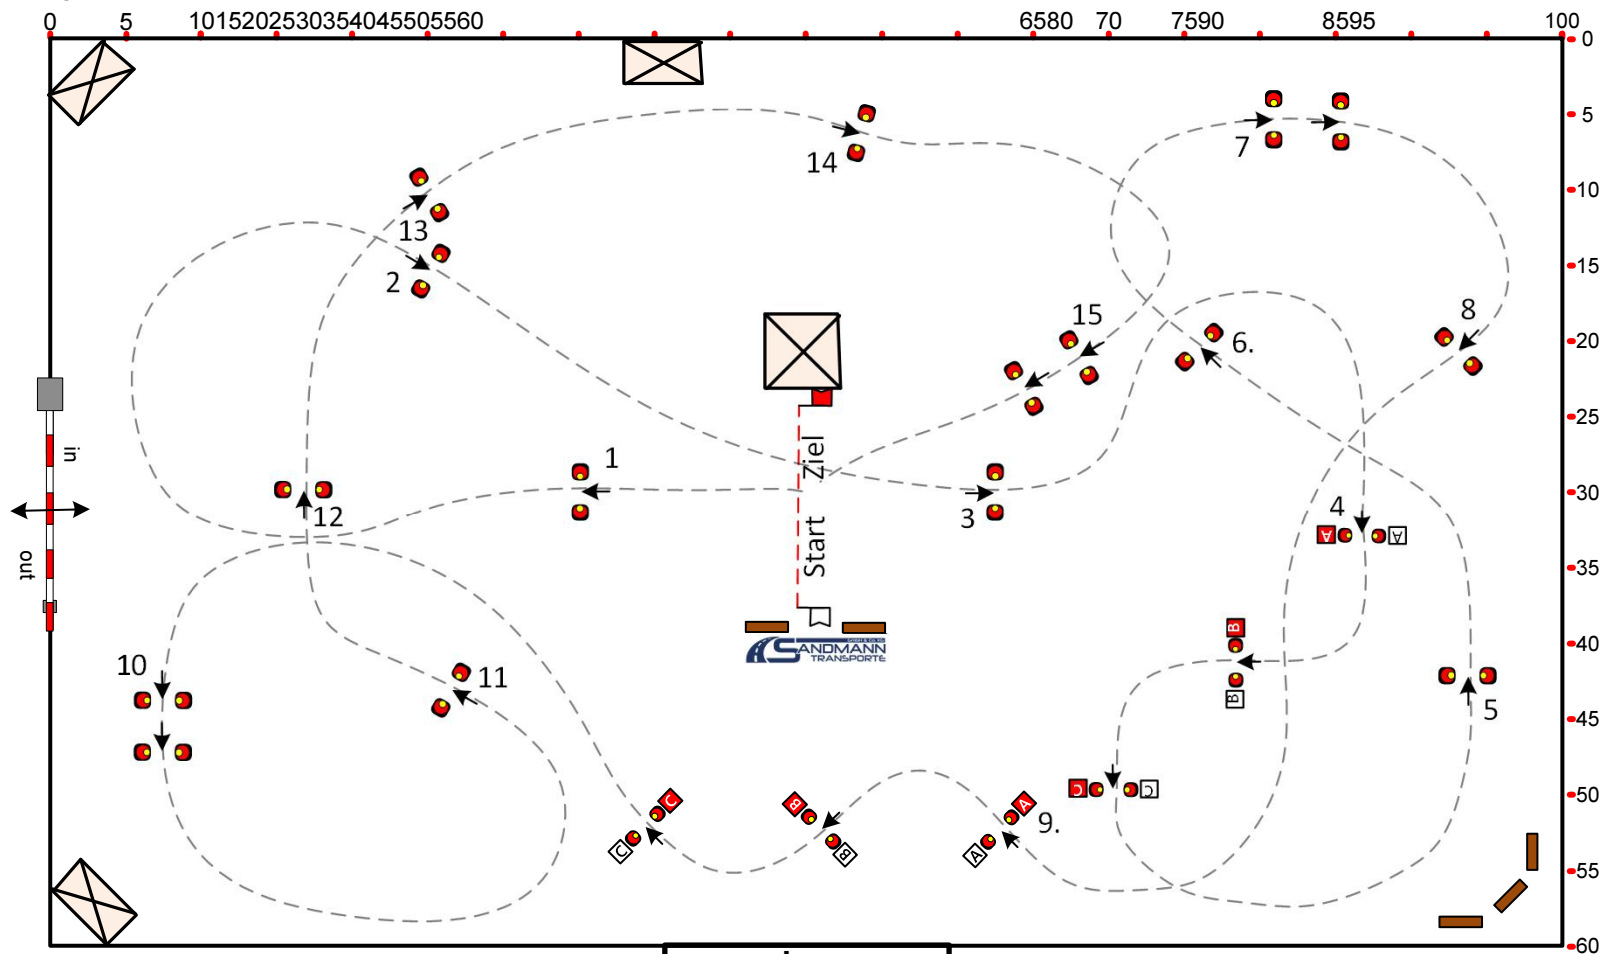

SCALE: 1:500

published by  
**Hippoevent**  
we ♥ drivingsport

**Arena 2**

Comp. Nr. Prfg. Nr.	Competition Prüfung	Length Länge Meter	Speed Tempo m/min	Time allowed Erlaubte Zeit Sec.	Time Max Höchstzeit Sec.	Width Hindernisbreite cm	Obstacles Hindernisse
23	Pony Einspänner	540	230	14	1282	Spur zzgl. 20 cm	15
28	Pferde Einspänner	560	230	14	6292	Spur zzgl. 20 cm	15
33	Pony Zweispänner	560	230	14	6292	Spur zzgl. 20 cm	15

# Hindernisfahren Kl. M

Prfg.Nr: 03;08 und 13

Richtv:LPO§721A

IHR PARTNER FÜR BEWEGUNG

SCALE: 1:500

**Arena 1**

Comp. Nr. Prfg. Nr.	Competition Prüfung	Length Länge Meter	Speed Tempo m/min	Time allowed Erlaubte Zeit Sec.	Time Max Höchstzeit Sec.	Width Hindernisbreite	Width Hindernisbreite ★	Obstacles Hindernisse
3	Pony Einspanner	620240155310				Spur zzgl. 20 cm	Spur zzgl. 15 cm	18
08 13	Pferde Einspanner Pony Zweispänner	640240160320				Spur zzgl. 20 cm	Spur zzgl. 15 cm	18