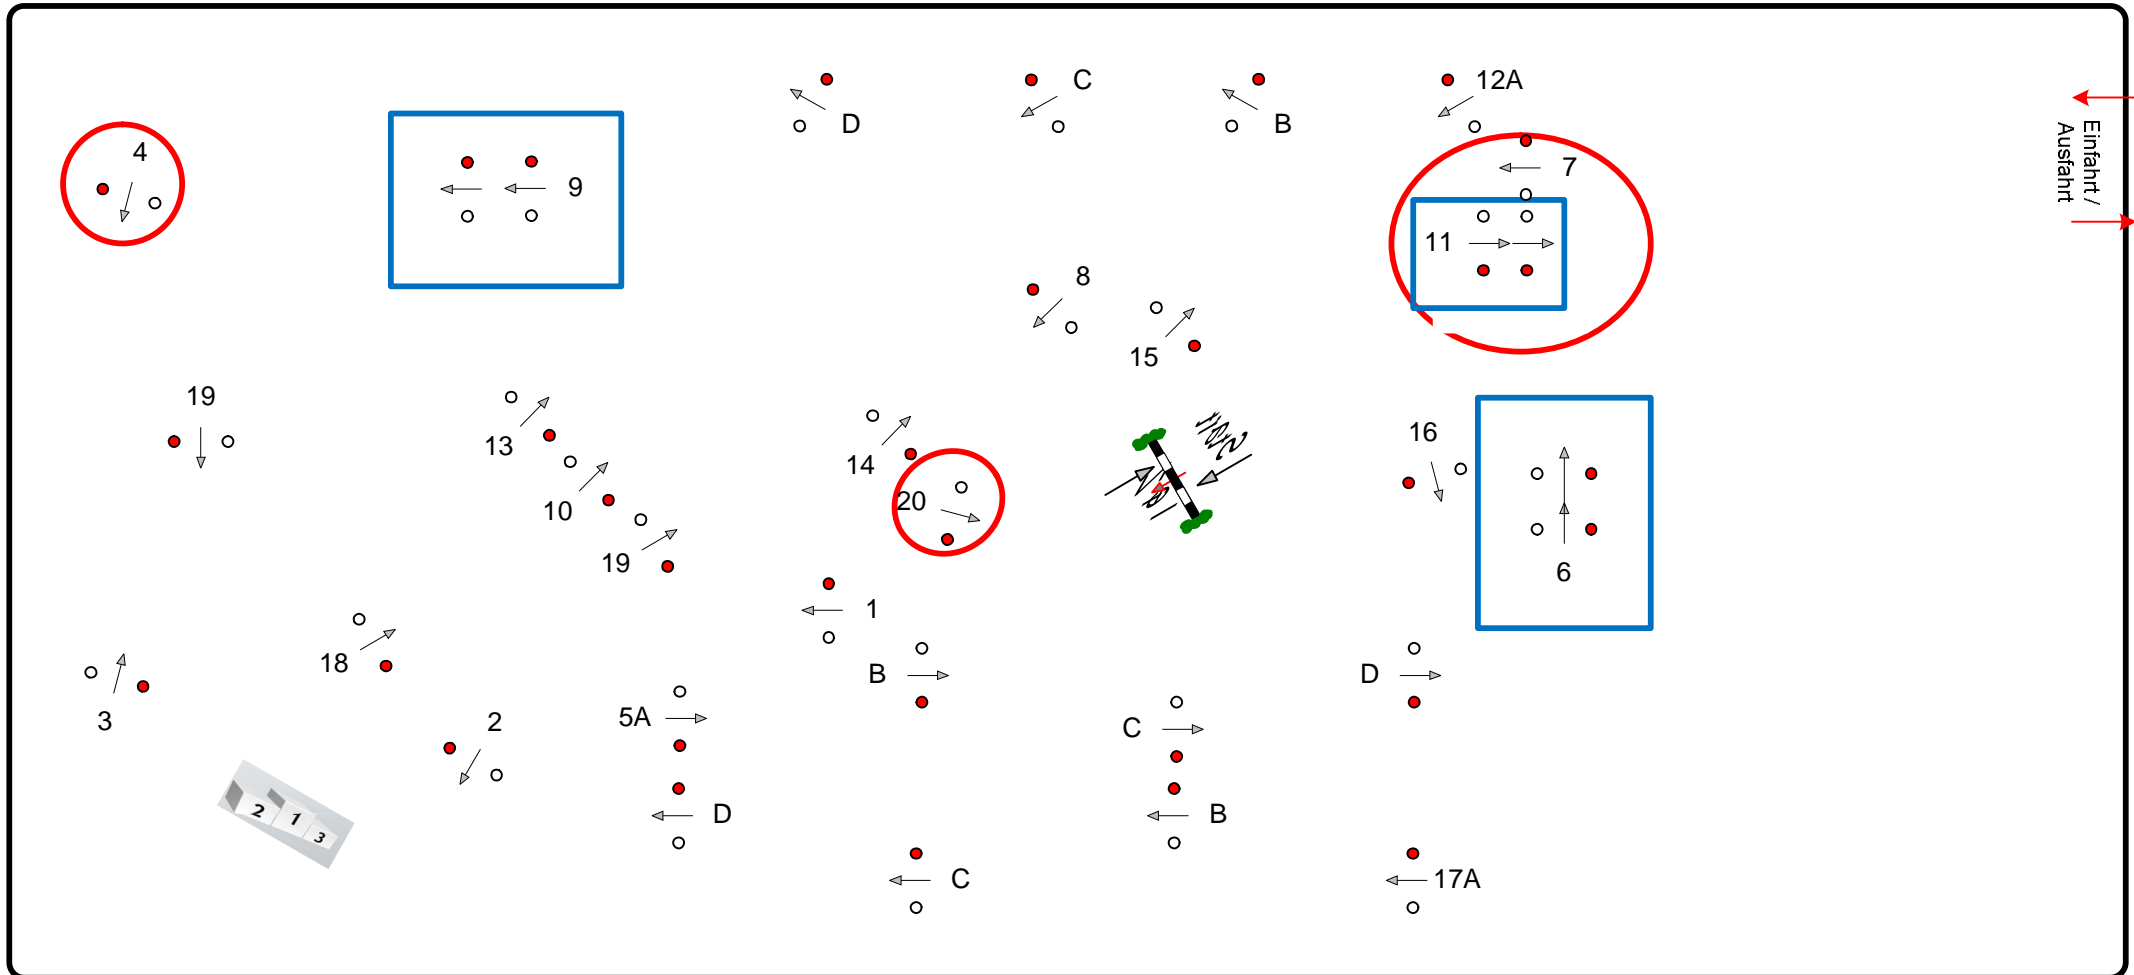

Sonntag, 23. September 2018

Beginn: 9:00 Uhr

Richtverf.: A  
LPO § 721

Tempo für alle :230 m/Min.  
Hindernisse: 1-20  
Hindernisfehler 3 Pkt.

Hindernisbreite-4Sp/Pf. = 190 cm

Bahnlänge: 730 mtr.  
EZ: 191 sek.  
HZ: 382 sek.

Standardhindernisfahren

Klasse: S

Sonntag, 23. September 2018

Beginn: 10:30 Uhr

Richtverf.: A  
LPO § 721

Tempo für alle :250 m/Min.  
Hindernisse: 1-20  
Hindernisfehler 3 Pkt.

Hindernisbreite-2Sp/Pf. = 170 cm  
Hindernisbreite-2Sp/ Po.= 160cm  
Hindernisbreite-1 Sp.Pf. = 160 cm

Bahnlänge: 700 mtr.  
EZ: 168 sek.  
HZ: 336 sek.

-5cm

Oxer

Richter