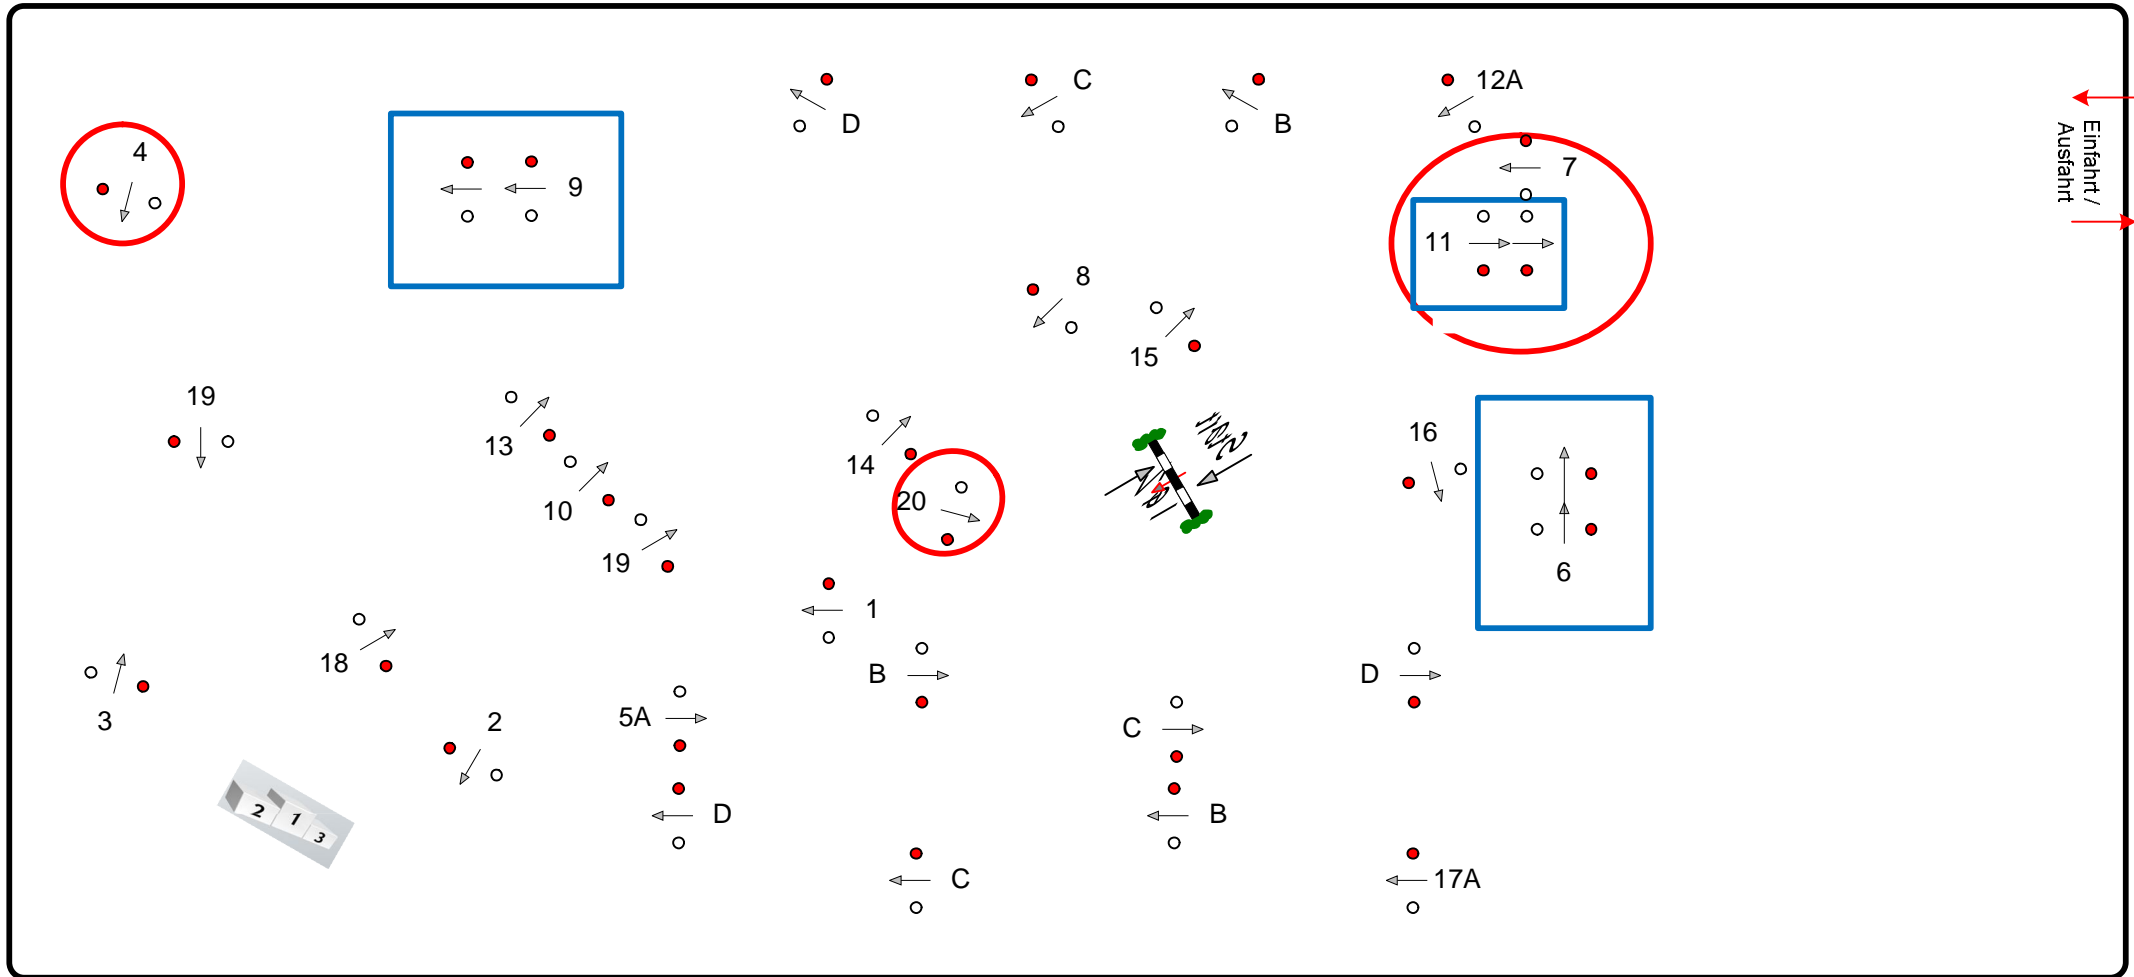

Biblis 2018

Hessische Meisterschaften Einspanner Pferde Kl. S und
Zweispänner Pferde/ Ponys Kl. S
Nationale Fahrprüfung Vierspanner Pferde Kl. S

Prüfung Nr.: 3 Vierspanner Pferde

Standardhindernisfahren Klasse: S

Sonntag, 23. September 2018

Beginn: 9:00 Uhr

Richtverf.: A
LPO § 721

Tempo für alle :230 m/Min.
Hindernisse: 1-20
Hindernisfehler 3 Pkt.

Hindernisbreite-4Sp/Pf. = 190 cm

Bahnlänge: 730 mtr.
EZ: 191 sek.
HZ: 382 sek.

-5cm

Oxer