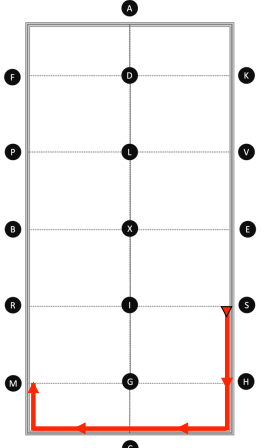

LEKTION 5

5	HB	Arbeitstrab
---	----	-------------

LEKTION 6

6		Versammelter Trab
	BX	Halber Zirkel nach rechts 20m
	XE	Halber Zirkel nach links 20m
	EX	Halber Zirkel nach links 20m
	XB	Halber Zirkel nach rechts 20m

LEKTION 7

7	BKAL	Arbeitstrab
---	------	-------------

LEKTION 8

8	L	Halten, 6 Sekunden
---	---	--------------------

LEKTION 9

9	LX	Freier Schritt
	XS	

LEKTION 10

10	SCM	Arbeitstrab
----	-----	-------------

LEKTION 11

11	MV	Starker Trab
----	----	--------------

LEKTION 12

12	VL	Arbeitstrab
		halber Zirkel 20m nach links
	LHC	Arbeitstrab

LEKTION 13

13 CL Arbeitstrab
2 Bögen von 27,5 m (80x40)
35m (100x40)

LEKTION 14