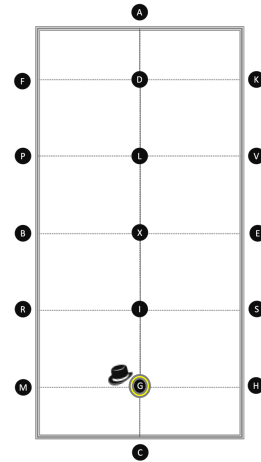

LEKTION 11

11	MV	Starker Trab
----	----	--------------

LEKTION 12

12	VL	Arbeitstrab
		halber Zirkel 20m nach links
	LHC	Arbeitstrab

LEKTION 13

13 CL Arbeitstrab
2 Bögen von 27,5 m (80x40)
35m (100x40)

LEKTION 14

14 L Halt
Rückwärtstreten 5 Tritte

LEKTION 15

15 LA Bogen nach rechts
AS Arbeitstrab

LEKTION 16

16 SI Arbeitstrab
Halber Zirkel 20m nach rechts
IK Arbeitstrab

LEKTION 17

17 KAD Arbeitstrab
DG Starker Trab

LEKTION 18