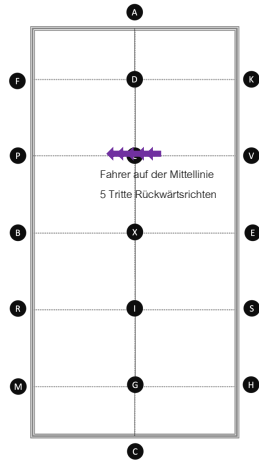

LEKTION 11

11	MV	Starker Trab
----	----	--------------

LEKTION 12

12	VL	Arbeitstrab
		halber Zirkel 20m nach links
	LHC	Arbeitstrab

LEKTION 13

13 CL Arbeitstrab
2 Bögen von 27,5 m (80x40)
35m (100x40)

LEKTION 14