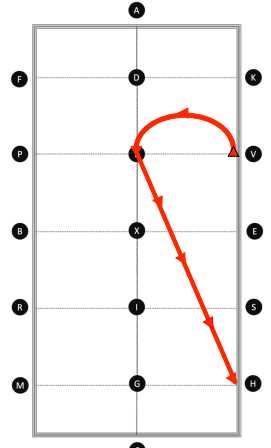

LEKTION 5

5	HB	Arbeitstrab
---	----	-------------

LEKTION 6

6		Versammelter Trab
	BX	Halber Zirkel nach rechts 20m
	XE	Halber Zirkel nach links 20m
	EX	Halber Zirkel nach links 20m
	XB	Halber Zirkel nach rechts 20m

LEKTION 7

7	BKAL	Arbeitstrab
---	------	-------------

LEKTION 8

8	L	Halten, 6 Sekunden
---	---	--------------------

LEKTION 9

9	LX	Freier Schritt
	XS	

LEKTION 10

10	SCM	Arbeitstrab
----	-----	-------------

LEKTION 11

11	MV	Starker Trab
----	----	--------------

LEKTION 12

12	VL	Arbeitstrab
		halber Zirkel 20m nach links
	LHC	Arbeitstrab

LEKTION 13

13 CL Arbeitstrab
2 Bögen von 27,5 m (80x40)
35m (100x40)

LEKTION 14